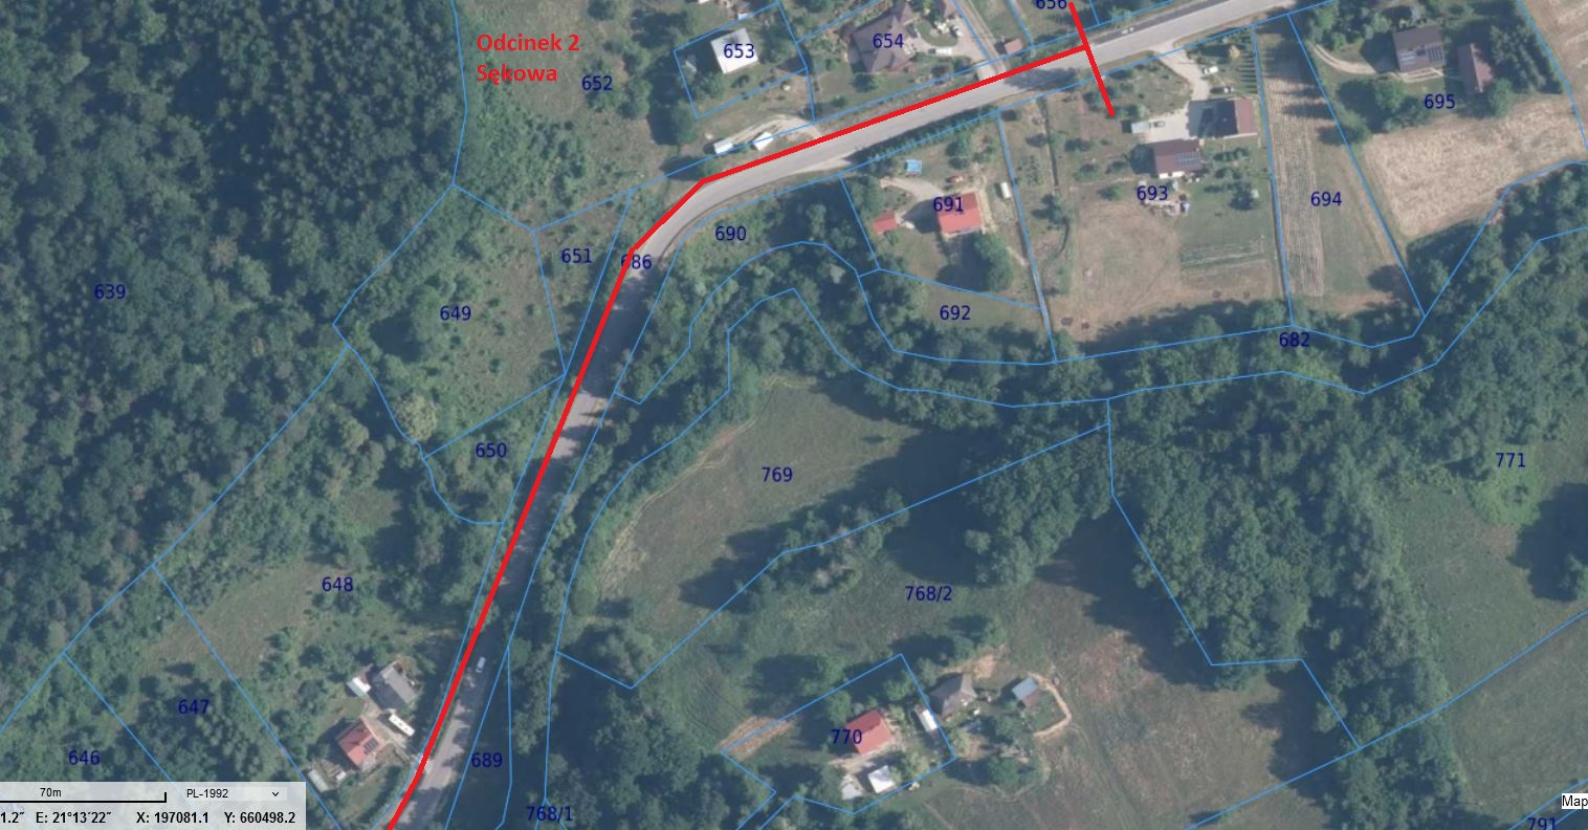

765

763/3

766

70m

PL-1992

Map

Odcinek 2
Sękowa

Odcinek 3
Mećina Mała

128/1 131/1 132/1

10m PL-1992

7°14.6" E: 21°13'47.2" X: 197200.8 Y: 661000.6

Odcinek 5
Męcina Mała

Odcinek 5
Męcina Mała

70m

PL-1992

30" E: 21°14'48" X: 197710.2 Y: 662204.8

Map tiles © Geo-System. Map data © OpenStreetMap.org

Odcinek 6
Męcina Wielka

0m PL-1992
E: 21°16'36.9" X: 197938.5 Y: 664385.4

Odcinek 8
Wapienne