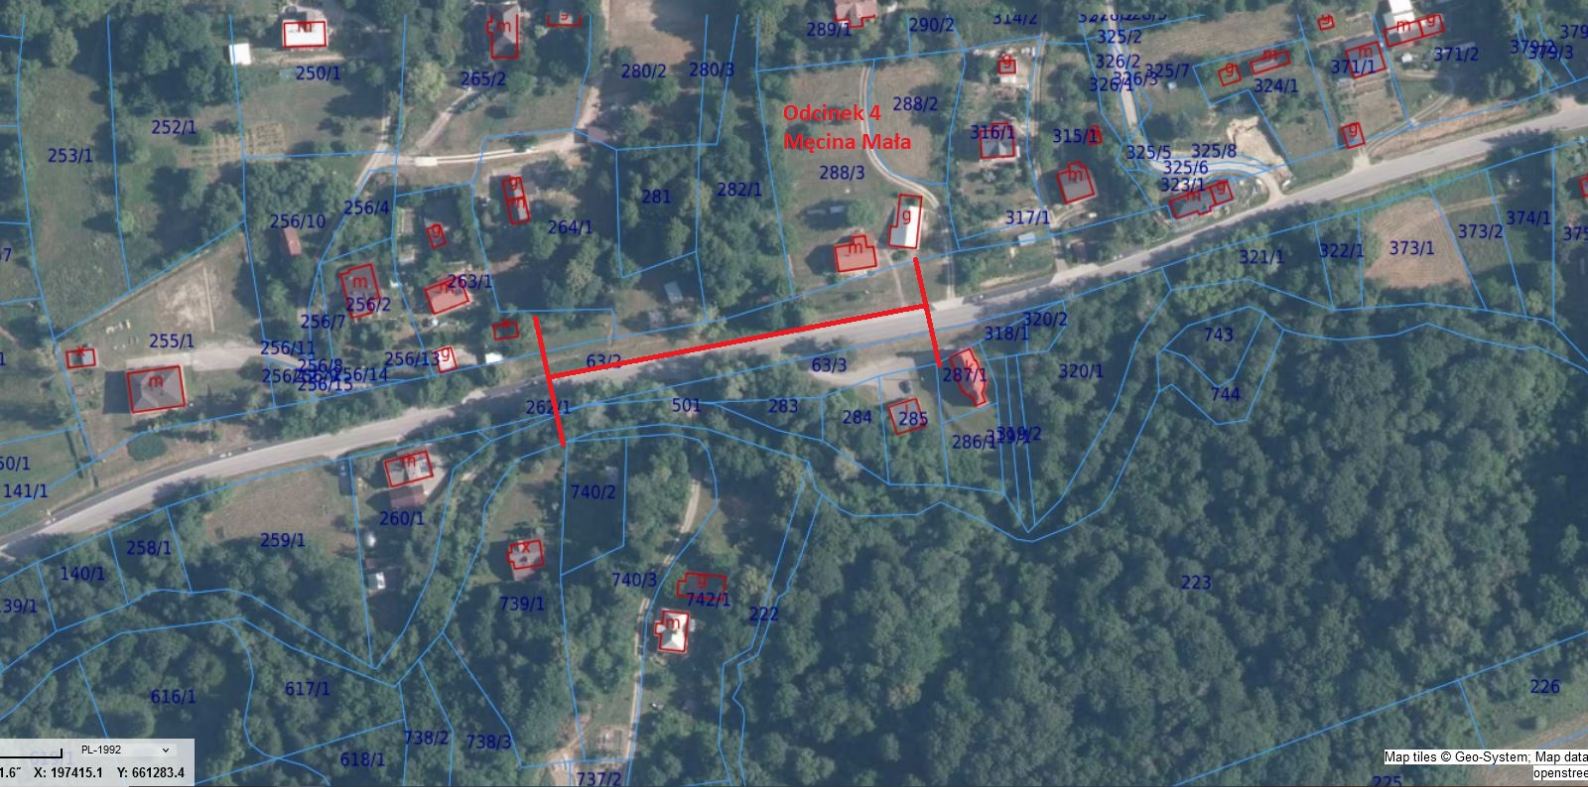

765

763/3

766

70m

PL-1992

Map

Odcinek 2
Sękowa

Odcinek 3
Mećina Mała

128/1 131/1 132/1

10m PL-1992

7°14.6" E: 21°13'47.2" X: 197200.8 Y: 661000.6

Odcinek 5
Męcina Mała

Odcinek 5
Męcina Mała

70m

PL-1992

30" E: 21°14'48" X: 197710.2 Y: 662204.8

Map tiles © Geo-System. Map data © OpenStreetMap.org

Odcinek 6
Męcina Wielka

0m PL-1992
E: 21°16'36.9" X: 197938.5 Y: 664385.4

Odcinek 8
Wapienne