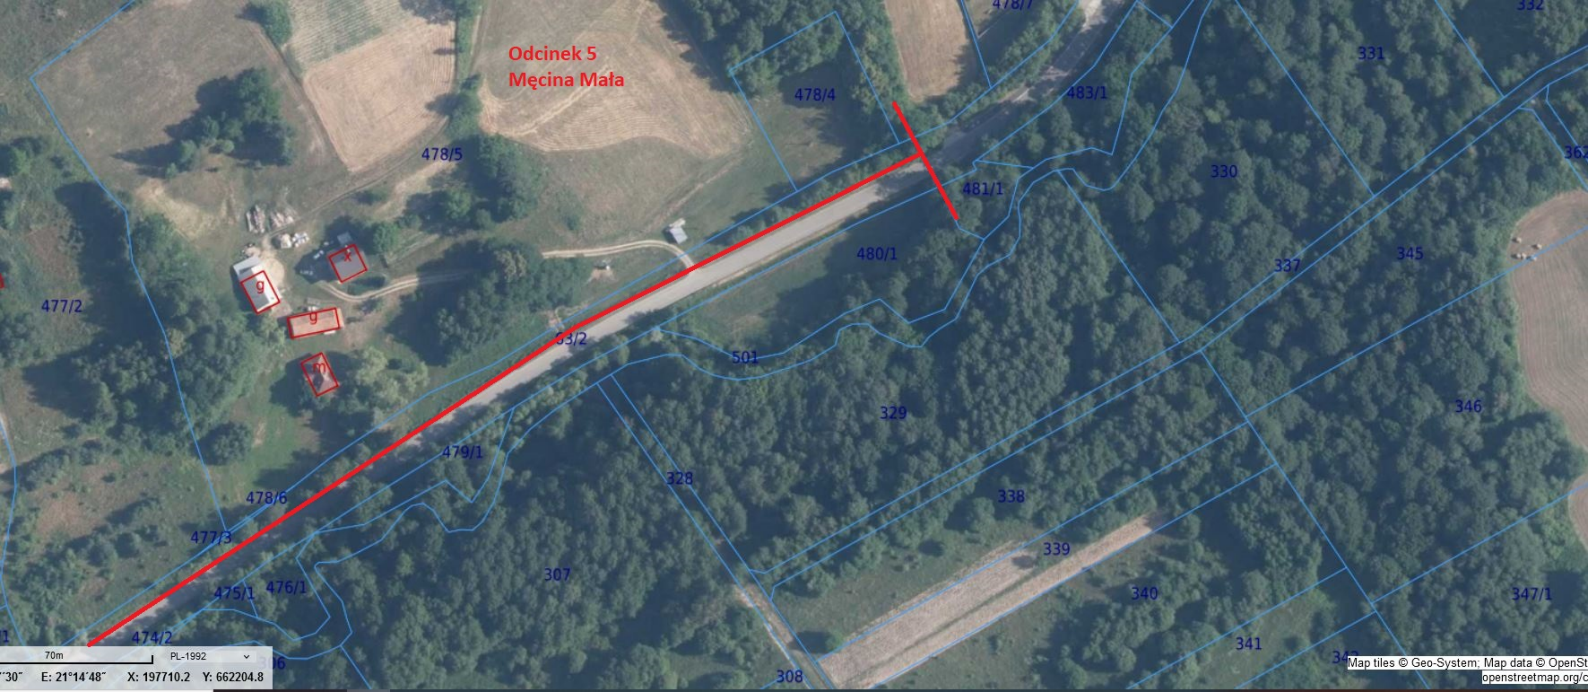

128/1 131/1 132/1

10m PL-1992

7°14.6" E: 21°13'47.2" X: 197200.8 Y: 661000.6

Odcinek 5
Męcina Mała

Odcinek 5
Męcina Mała

70m

PL-1992

30" E: 21°14'48" X: 197710.2 Y: 662204.8

Map tiles © Geo-System. Map data © OpenStreetMap.org

Odcinek 6
Męcina Wielka

0m PL-1992
E: 21°16'36.9" X: 197938.5 Y: 664385.4

Odcinek 8
Wapienne