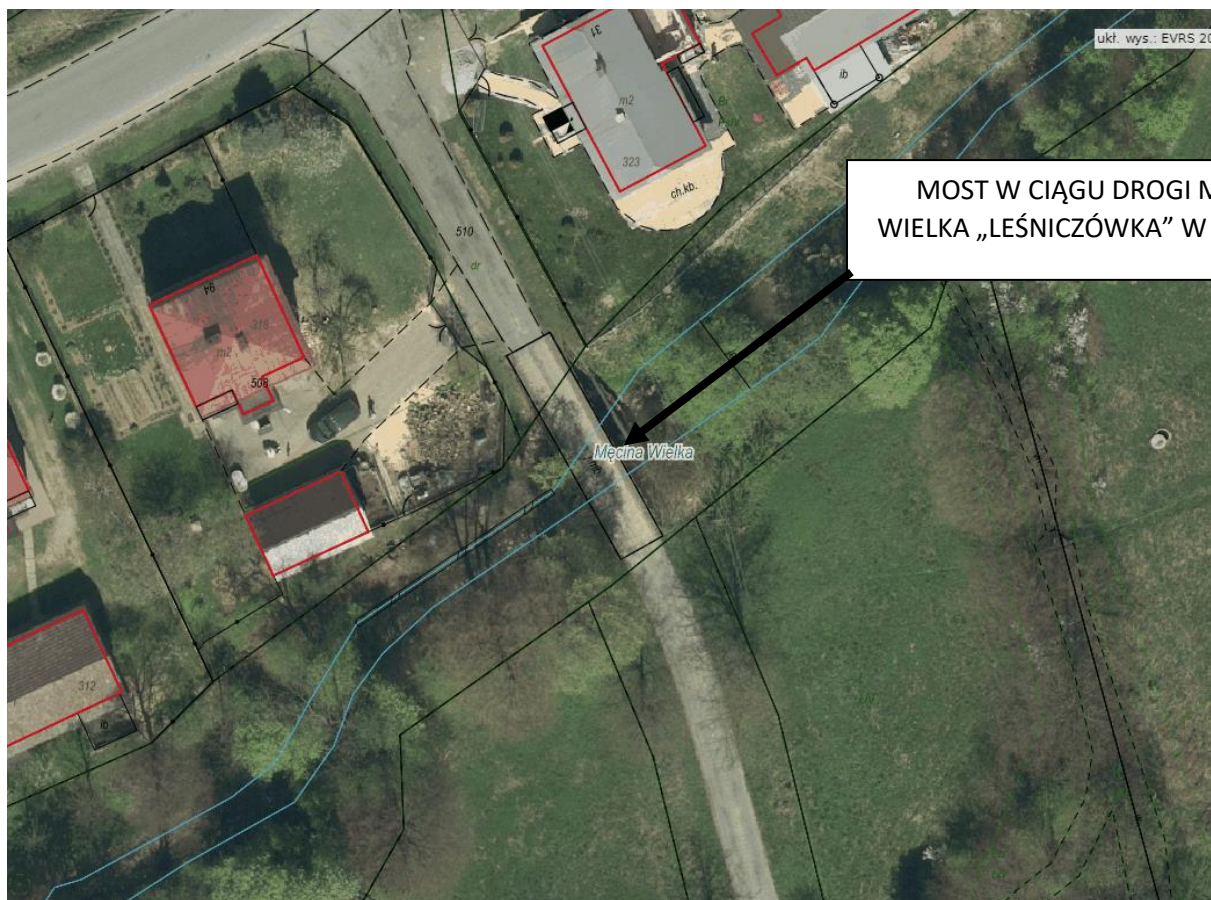

LOKALIZACJA MOSTU W CIĄGU DROGI MĘCINA WIELKA „LEŚNICZÓWKA” W KM 0+050

MOST W CIĄGU DROGI MĘCINA WIELKA „LEŚNICZÓWKA” W KM 0+050